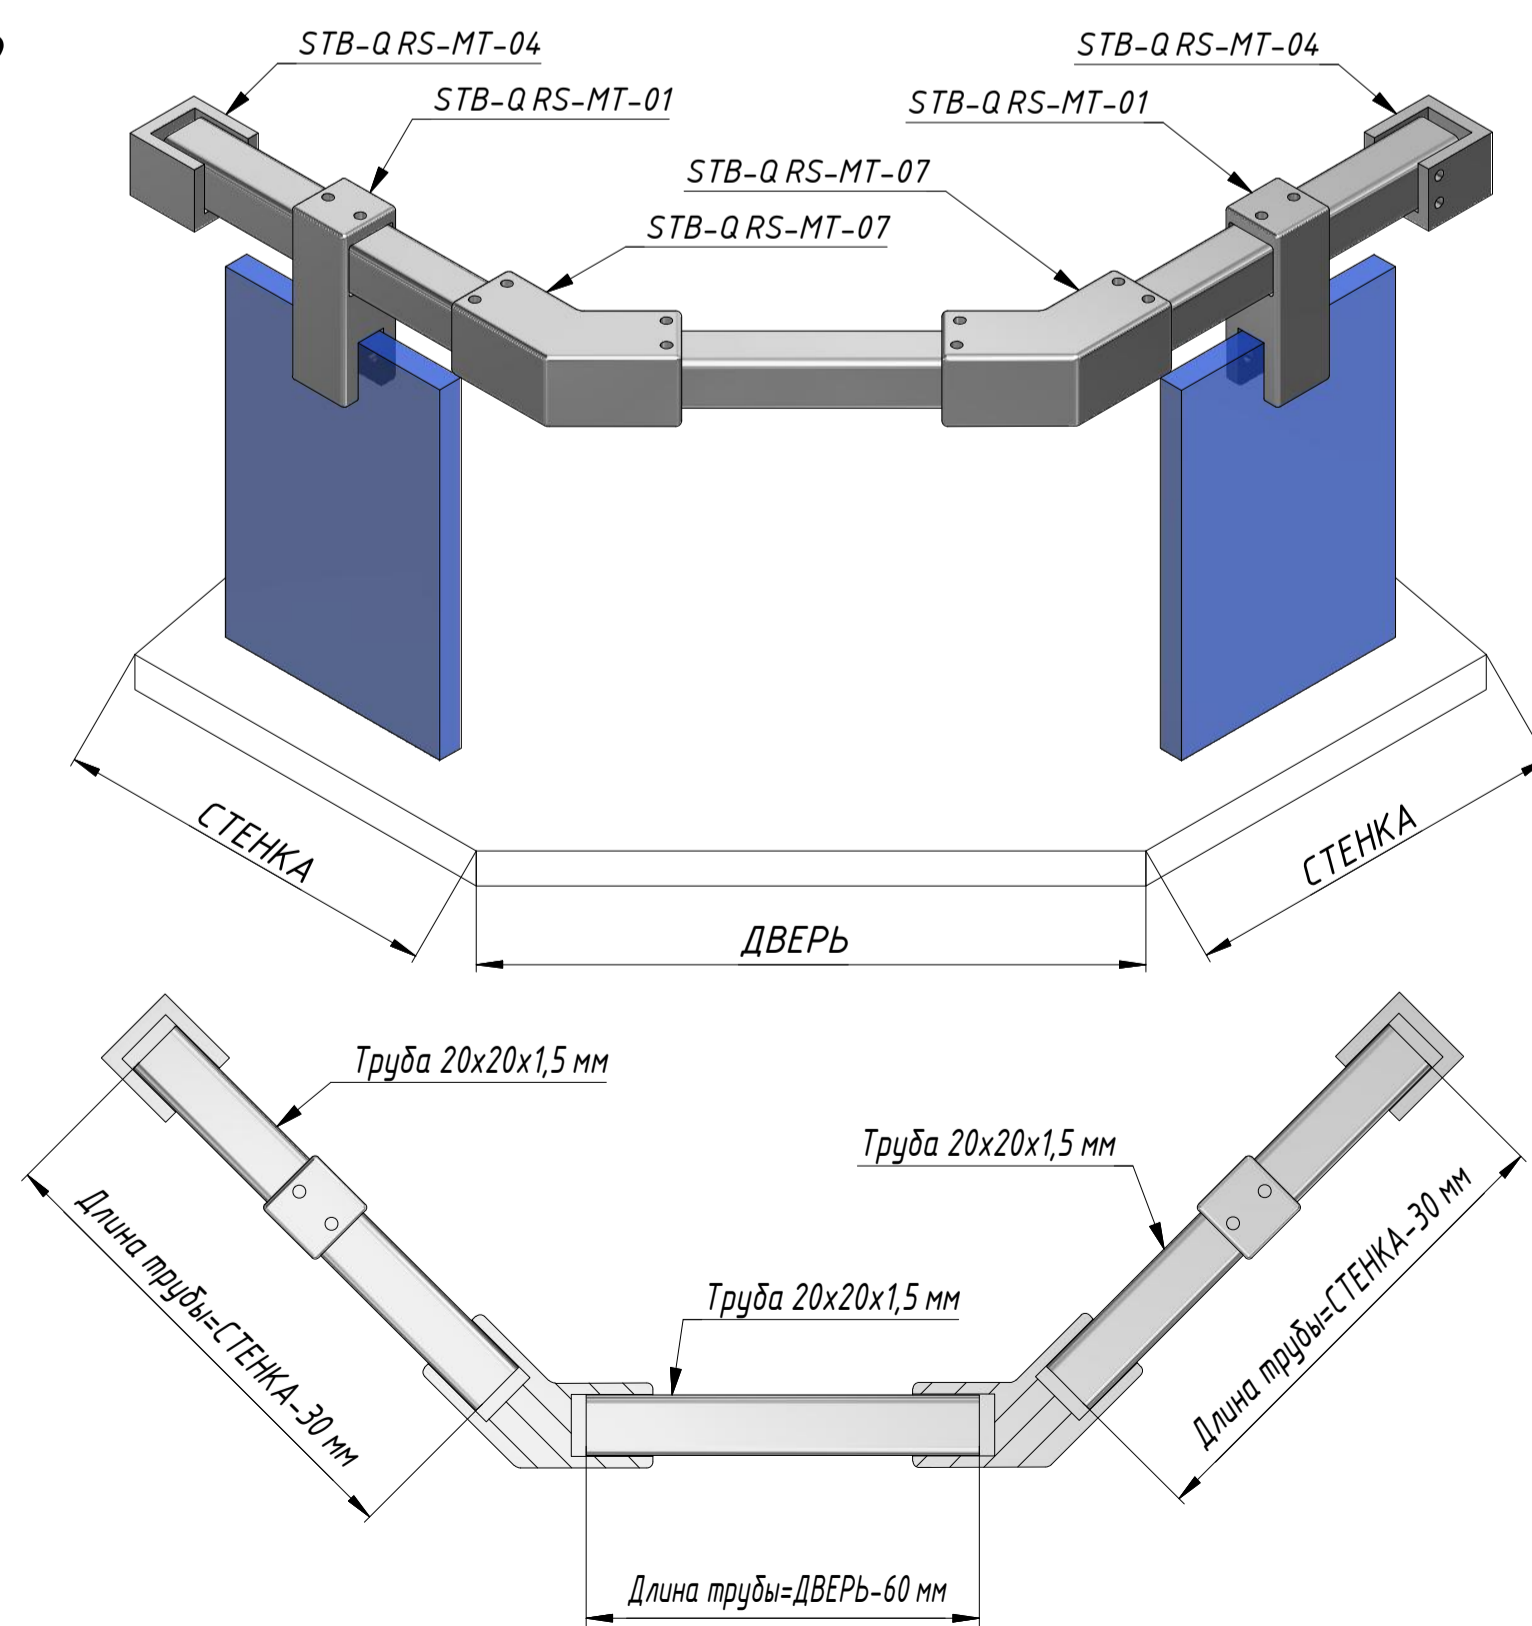

# Стабилизатор STB-Q

ТИП 4

ТИП 6

ТИП 1

ТИП 2

ТИП 3

B

ТИП 5

ТИП 8

ТИП 7

A

Чертежи отступов фурнитуры				Лист	Масса	Масштаб
Изм.	Лист	№ докум.	Подп.	Дата		
Разраб.						
Пров.						
Нач. отд.						
Н. контр.						
Утв.						
				Лист	5	Листов 6
				GuteWetter		