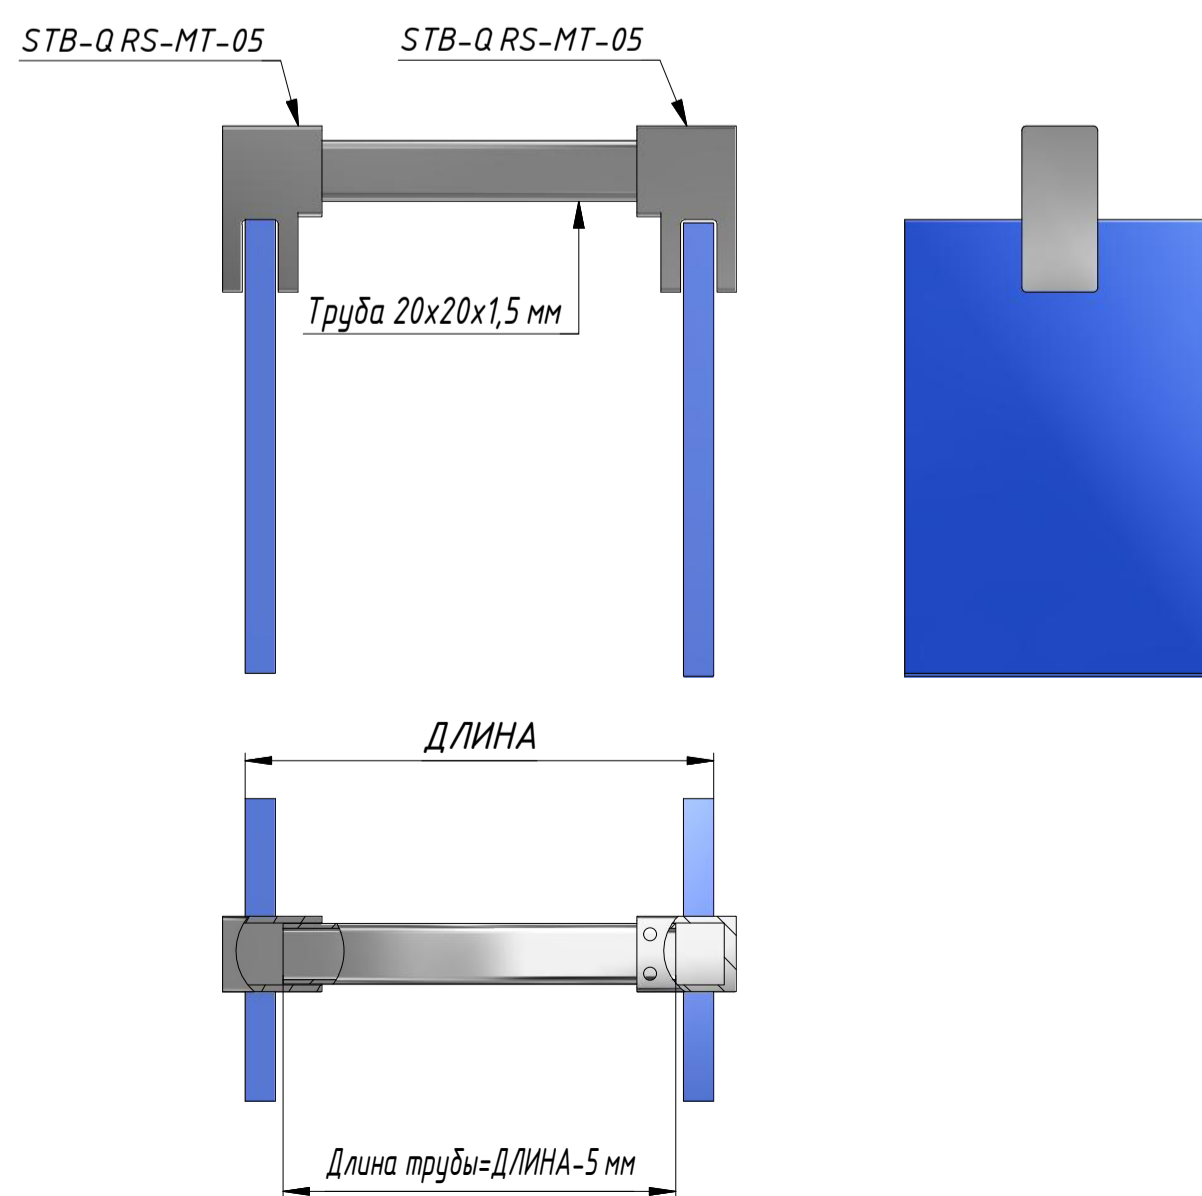

# Стабилизатор STB-Q

ТИП 4

ТИП 6

ТИП 1

ТИП 2

ТИП 3

B

ТИП 5

ТИП 8

ТИП 7

A

Чертежи отступов фурнитуры				Лист	Масса	Масштаб
Изм.	Лист	№ докум.	Подп.	Дата		
Разраб.						
Пров.						
Нач. отд.						
Н. контр.						
Утв.						
				Лист	5	Листов 6
				GuteWetter		