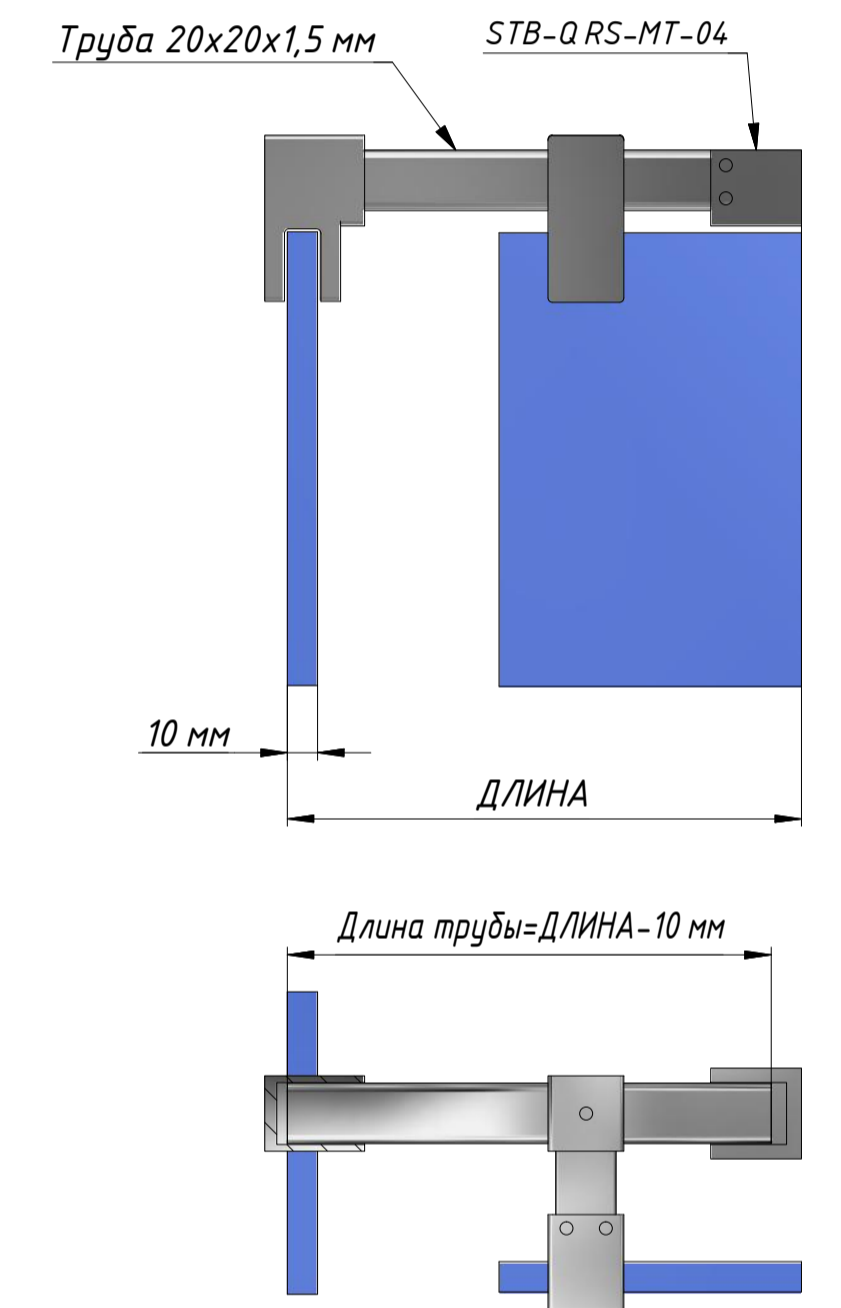

# Стабилизатор STB-Q

ТИП 4

ТИП 6

ТИП 1

ТИП 2

ТИП 3

B

ТИП 5

ТИП 8

ТИП 7

A

Чертежи отступов фурнитуры				Лист	Масса	Масштаб
Изм.	Лист	№ докум.	Подп.	Дата		
Разраб.						
Пров.						
Нач. отд.						
Н. контр.						
Утв.						
				Лист	5	Листов 6
				GuteWetter		