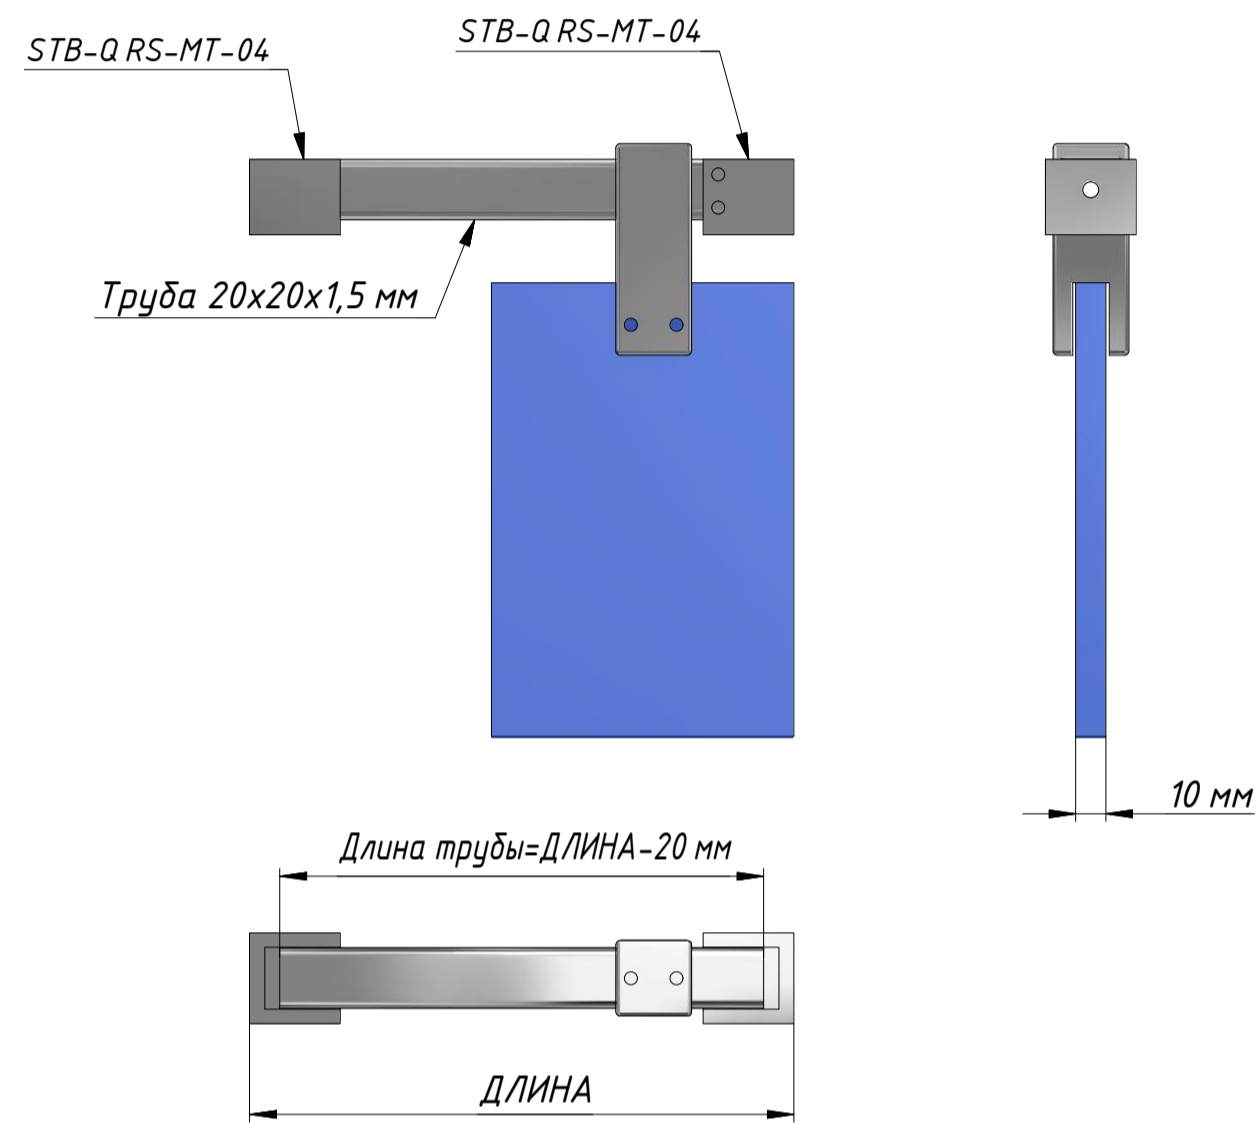

# Стабилизатор STB-Q

ТИП 4

ТИП 6

ТИП 1

ТИП 2

ТИП 3

B

ТИП 5

ТИП 8

ТИП 7

A

Чертежи отступов фурнитуры				Лист	Масса	Масштаб
Изм.	Лист	№ докум.	Подп.	Дата		
Разраб.						
Пров.						
Нач. отд.						
Н. контр.						
Утв.						
				Лист	5	Листов 6
				GuteWetter		