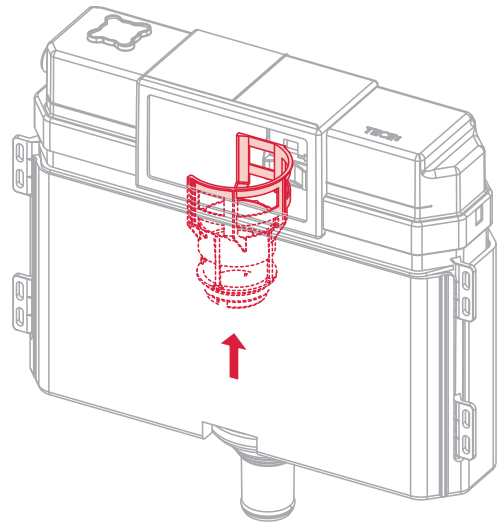

# TECEprofil/TECEbox 980/1120 mm – Service A 2

9 820 223

Standardspülmenge: 6 Liter  
 Standard flush: 6 litre  
 Volume de chasse standard: 6 litres  
 Settaggio di fabbrica: 6 litro  
 Standaard spoelwater: 6 liter  
 Descarga estándar: 6 litros  
 Spłukiwanie standardowe: 6 litrów  
 Стандартный смыв: 6 литров

Restwasserhöhe bei 6 Liter > Restwasserhöhe bei 9 Liter  
 residual water height at 6 litre > residual water height at 9 litre  
 Volume résiduel pour 6 litres > Volume résiduel pour 9 litres

**TECE**

# TECEprofil/TECEbox 980/1120 mm – Service A 2

Spüldruck / Flushing pressure / Pression de chasse / Pressione di scario / Presión de descarga / ciśnienie spłukiwania / колец давление промывки:

	<b>100 %</b>	<b>110 %</b>	
Ø 36 mm			Ø 42 mm
blau / blue / bleu / blu / azul / niebieski / синий			rot / red / rouge / rosso / rojo / czerwony / красный