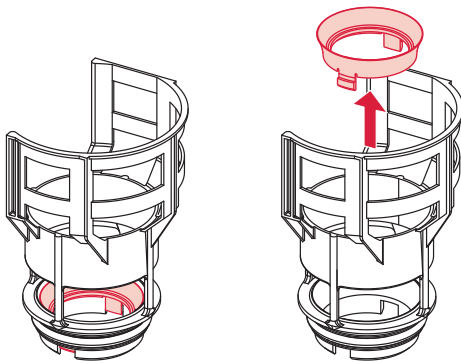

# TECEprofil/TECEbox 980/1120 mm – Service A 2

9 820 223

Standardspülmenge: 6 Liter  
 Standard flush: 6 litre  
 Volume de chasse standard: 6 litres  
 Settaggio di fabbrica: 6 litro  
 Standaard spoelwater: 6 liter  
 Descarga estándar: 6 litros  
 Spłukiwanie standardowe: 6 litrów  
 Стандартный смыв: 6 литров

Restwasserhöhe bei 6 Liter > Restwasserhöhe bei 9 Liter  
 residual water height at 6 litre > residual water height at 9 litre  
 Volume résiduel pour 6 litres > Volume résiduel pour 9 litres

**TECE**

# TECEprofil/TECEbox 980/1120 mm – Service A 2

Spüldruck / Flushing pressure / Pression de chasse / Pressione di scario / Presión de descarga / ciśnienie spłukiwania / колец давление промывки:

	<b>100 %</b>	<b>110 %</b>	
Ø 36 mm			Ø 42 mm
blau / blue / bleu / blu / azul / niebieski / синий			rot / red / rouge / rosso / rojo / czerwony / красный