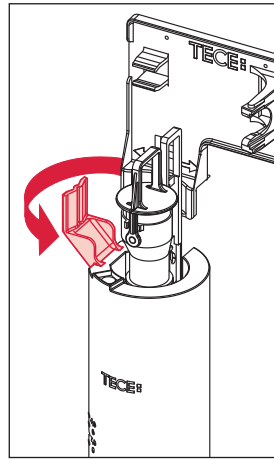

# TECEprofil/TECEbox 980/1120 mm – Service A 2

9 820 223

Standardspülmenge: 6 Liter  
 Standard flush: 6 litre  
 Volume de chasse standard: 6 litres  
 Settaggio di fabbrica: 6 litro  
 Standaard spoelwater: 6 liter  
 Descarga estándar: 6 litros  
 Spłukiwanie standardowe: 6 litrów  
 Стандартный смыв: 6 литров

Restwasserhöhe bei 6 Liter > Restwasserhöhe bei 9 Liter  
 residual water height at 6 litre > residual water height at 9 litre  
 Volume résiduel pour 6 litres > Volume résiduel pour 9 litres

**TECE**

# TECEprofil/TECEbox 980/1120 mm – Service A 2

Spüldruck / Flushing pressure / Pression de chasse / Pressione di scario / Presión de descarga / ciśnienie spłukiwania / колец давление промывки:

	<b>100 %</b>	<b>110 %</b>	
Ø 36 mm			Ø 42 mm
blau / blue / bleu / blu / azul / niebieski / синий			rot / red / rouge / rosso / rojo / czerwony / красный