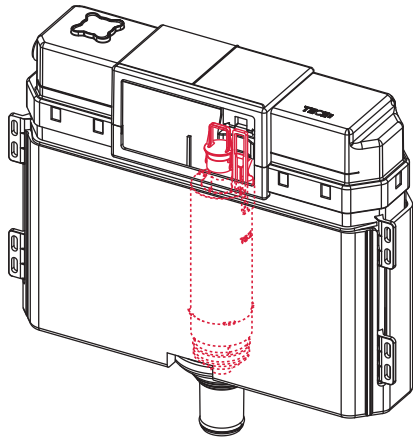

# TECEprofil/TECEbox 980/1120 mm – Service A 2

9 820 223

Standardspülmenge: 6 Liter  
 Standard flush: 6 litre  
 Volume de chasse standard: 6 litres  
 Settaggio di fabbrica: 6 litro  
 Standaard spoelwater: 6 liter  
 Descarga estándar: 6 litros  
 Spłukiwanie standardowe: 6 litrów  
 Стандартный смыв: 6 литров

Restwasserhöhe bei 6 Liter > Restwasserhöhe bei 9 Liter  
 residual water height at 6 litre > residual water height at 9 litre  
 Volume résiduel pour 6 litres > Volume résiduel pour 9 litres

**TECE**

# TECEprofil/TECEbox 980/1120 mm – Service A 2

Spüldruck / Flushing pressure / Pression de chasse / Pressione di scario / Presión de descarga / ciśnienie spłukiwania / колец давление промывки:

	<b>100 %</b>	<b>110 %</b>	
Ø 36 mm			Ø 42 mm
blau / blue / bleu / blu / azul / niebieski / синий			rot / red / rouge / rosso / rojo / czerwony / красный