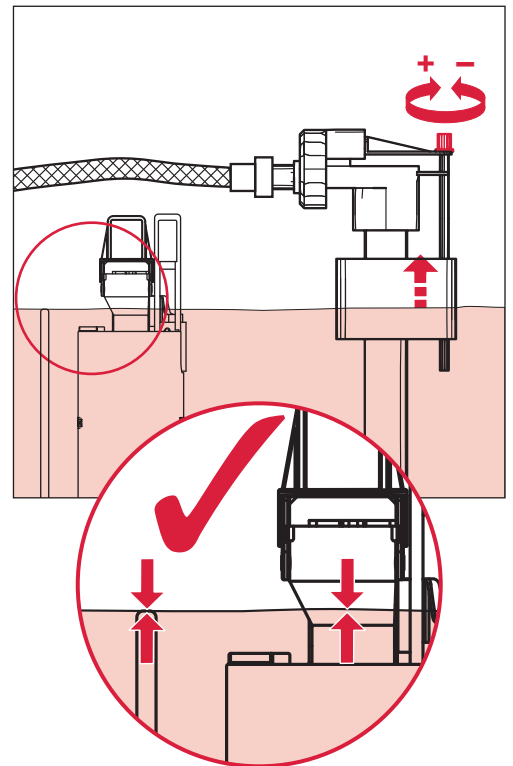

# TECEprofil/TECEbox 980/1120 mm – Service A 2

9 820 223

Standardspülmenge: 6 Liter  
 Standard flush: 6 litre  
 Volume de chasse standard: 6 litres  
 Settaggio di fabbrica: 6 litro  
 Standaard spoelwater: 6 liter  
 Descarga estándar: 6 litros  
 Spłukiwanie standardowe: 6 litrów  
 Стандартный смыв: 6 литров

Restwasserhöhe bei 6 Liter > Restwasserhöhe bei 9 Liter  
 residual water height at 6 litre > residual water height at 9 litre  
 Volume résiduel pour 6 litres > Volume résiduel pour 9 litres

**TECE**

# TECEprofil/TECEbox 980/1120 mm – Service A 2

Spüldruck / Flushing pressure / Pression de chasse / Pressione di scario / Presión de descarga / ciśnienie spłukiwania / колец давление промывки:

	<b>100 %</b>	<b>110 %</b>	
Ø 36 mm			Ø 42 mm
blau / blue / bleu / blu / azul / niebieski / синий			rot / red / rouge / rosso / rojo / czerwony / красный