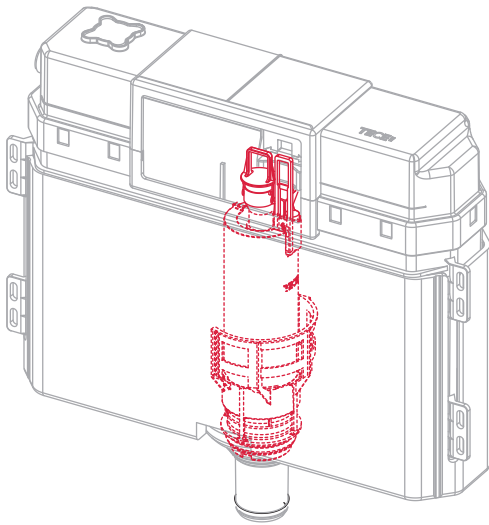

# TECEprofil/TECEbox 980/1120 mm – Service A 2

9 820 223

Standardspülmenge: 6 Liter  
 Standard flush: 6 litre  
 Volume de chasse standard: 6 litres  
 Settaggio di fabbrica: 6 litro  
 Standaard spoelwater: 6 liter  
 Descarga estándar: 6 litros  
 Spłukiwanie standardowe: 6 litrów  
 Стандартный смыв: 6 литров

Restwasserhöhe bei 6 Liter > Restwasserhöhe bei 9 Liter  
 residual water height at 6 litre > residual water height at 9 litre  
 Volume résiduel pour 6 litres > Volume résiduel pour 9 litres

**TECE**

# TECEprofil/TECEbox 980/1120 mm – Service A 2

Spüldruck / Flushing pressure / Pression de chasse / Pressione di scario / Presión de descarga / ciśnienie spłukiwania / колец давление промывки:

	<b>100 %</b>	<b>110 %</b>	
Ø 36 mm			Ø 42 mm
blau / blue / bleu / blu / azul / niebieski / синий			rot / red / rouge / rosso / rojo / czerwony / красный