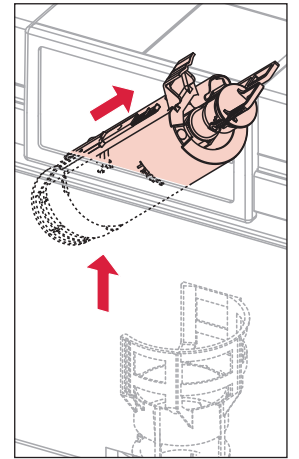

# TECEprofil/TECEbox 980/1120 mm – Service A 2

9 820 223

Standardspülmenge: 6 Liter  
 Standard flush: 6 litre  
 Volume de chasse standard: 6 litres  
 Settaggio di fabbrica: 6 litro  
 Standaard spoelwater: 6 liter  
 Descarga estándar: 6 litros  
 Spłukiwanie standardowe: 6 litrów  
 Стандартный смыв: 6 литров

Restwasserhöhe bei 6 Liter > Restwasserhöhe bei 9 Liter  
 residual water height at 6 litre > residual water height at 9 litre  
 Volume résiduel pour 6 litres > Volume résiduel pour 9 litres

**TECE**

# TECEprofil/TECEbox 980/1120 mm – Service A 2

Spüldruck / Flushing pressure / Pression de chasse / Pressione di scario / Presión de descarga / ciśnienie spłukiwania / колец давление промывки:

	<b>100 %</b>	<b>110 %</b>	
Ø 36 mm			Ø 42 mm
blau / blue / bleu / blu / azul / niebieski / синий			rot / red / rouge / rosso / rojo / czerwony / красный