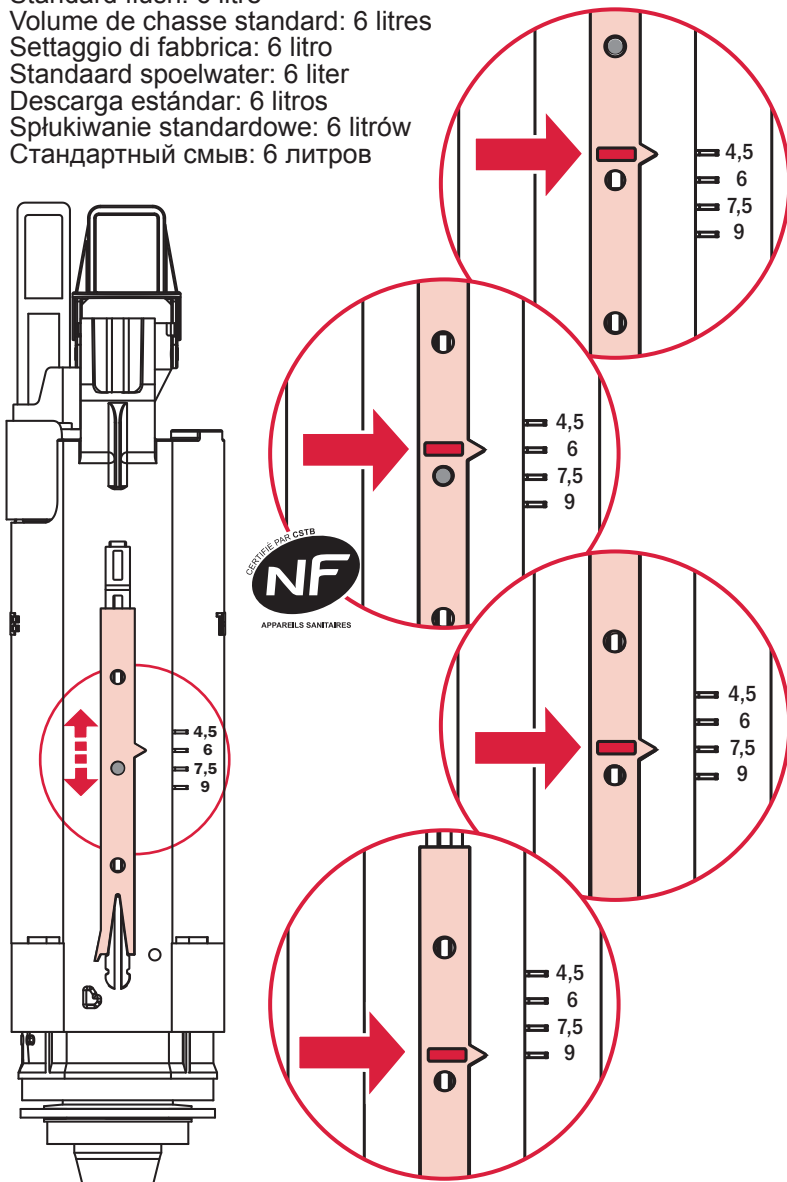

# TECEprofil/TECEbox 980/1120 mm – Service A 2

9 820 223

Standardspülmenge: 6 Liter  
 Standard flush: 6 litre  
 Volume de chasse standard: 6 litres  
 Settaggio di fabbrica: 6 litro  
 Standaard spoelwater: 6 liter  
 Descarga estándar: 6 litros  
 Spłukiwanie standardowe: 6 litrów  
 Стандартный смыв: 6 литров

Restwasserhöhe bei 6 Liter > Restwasserhöhe bei 9 Liter  
 residual water height at 6 litre > residual water height at 9 litre  
 Volume résiduel pour 6 litres > Volume résiduel pour 9 litres

**TECE**

# TECEprofil/TECEbox 980/1120 mm – Service A 2

Spüldruck / Flushing pressure / Pression de chasse / Pressione di scario / Presión de descarga / ciśnienie spłukiwania / колец давление промывки:

	<b>100 %</b>	<b>110 %</b>	
Ø 36 mm			Ø 42 mm
blau / blue / bleu / blu / azul / niebieski / синий			rot / red / rouge / rosso / rojo / czerwony / красный

## 9820337 – Drosselset / Throttle set / Jeu de bague de réglage de débit / Set di riduzione pressione / Set de estrangulamiento / Zestaw dławika / Комплект ограничительных

**115 %      110 %      105 %      100 %      95 %      85 %      75 %      65 %**