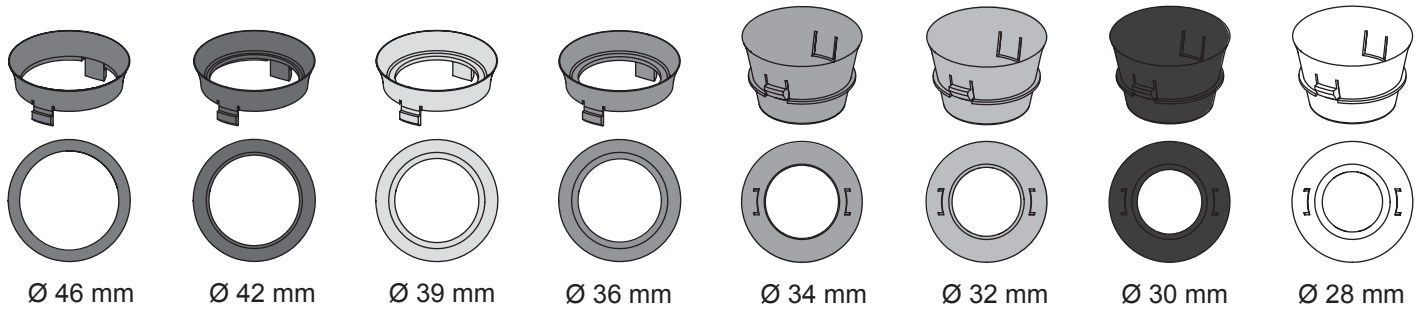

9820337 – Drosselset / Throttle set / Jeu de bague de réglage de débit / Set di riduzione pressione / Set de estrangulamiento / Zestaw dławika / Комплект ограничительных

115 %   110 %   105 %   100 %   95 %   85 %   75 %   65 %

Spüldruck / Flushing pressure / Pression de chasse / Pressione di scario / Presión de descarga / ciśnienie spłukiwania / колец давление промывки:

SP430 035 00 J